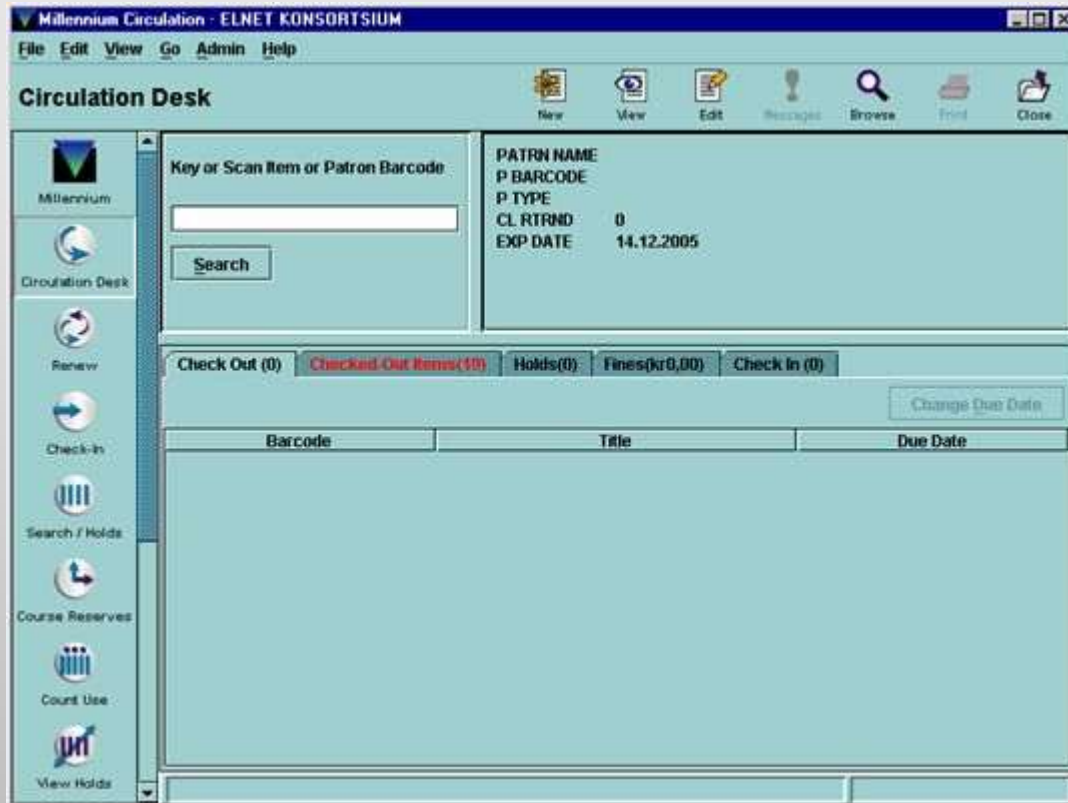

2002

ELNET
KONSORTSIUM

SALMISTU SUURLAAGER

ehk

1. Eesti IUG ELNET Konsortsiumi
suveseminar 12.-13.juuni 2002

2002

Uus infosüsteemi tarkvaraversioon Millennium

2006