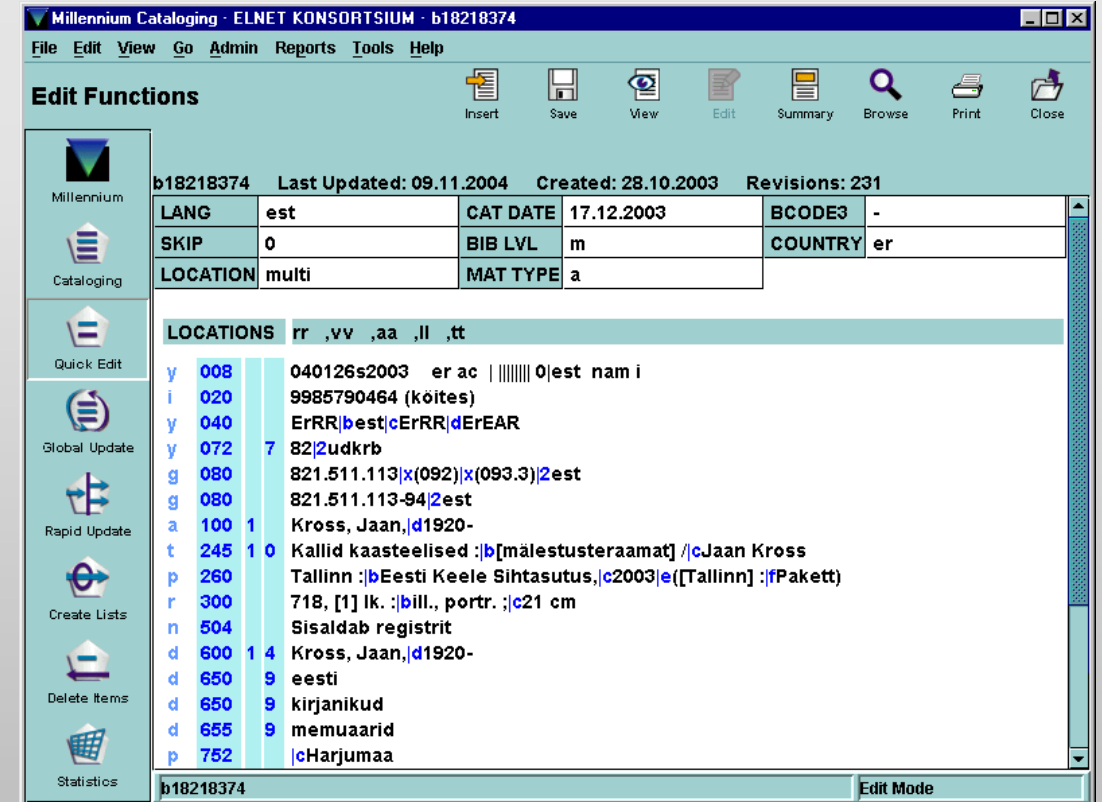

2002

ELNET
KONSORTSIUM

SALMISTU SUURLAAGER

ehk

1. Eesti IUG ELNET Konsortsiumi
suveseminar 12.-13.juuni 2002

2002

Uus infosüsteemi tarkvaraversioon Millennium

2006